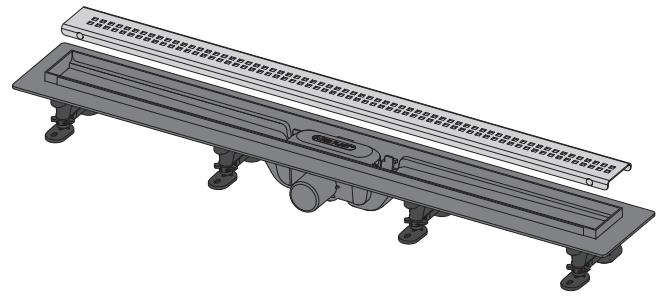

APZ9-___M Simple

ВОДООТВОДЯЩИЙ ЖЕЛОБ С ПОРОГАМИ ДЛЯ ПЕРФОРИРОВАННОЙ РЕШЕТКИ

Область применения:

- Для использования внутри помещений
- Для водоотведения в душевых на уровне пола
- Может располагаться в пространстве или непосредственно у стены
- Для безбарьерного доступа

Свойства:

- Сливные трапы из особопрочного пластика, который устойчив к морозам и химии
- Высота монтажа от 62 мм
- Регулируемые монтажные ножки 0 – 35 мм, позволяют быстро и удобно установить желоб и выровнять его в горизонтальной плоскости
- Повышенная устойчивость к химическим средствам
- Идеальная совместимость с гидроизоляцией здания
- Комбинированный гидрозатвор обеспечивает надежную защиту от проникновения запаха из канализации и после испарения воды в сифоне.
- Вручную легко чистящийся сифон, вплотную до сточной трубы
- Решетка является частью комплекта
- Самоклеящиеся ленты для качественной гидроизоляции
- Материал: полипропилен обогащенный тальком

Нормы и стандарты:

ČSN EN 1253

Технические параметры:

Комбинированный гидрозатвор с водяным столбом	29 мм
Скорость стока воды	28 л/мин.
Сопrotивление гидрозатвора	640 Па
Диаметр сливной трубы	40 мм
Минимальная толщина бетона	62 мм
Общая высота монтажа (H2)	75 – 110 мм
Максимальная нагрузка	300 кг

Содержание комплекта:

- Водоотводящий желоб
- Монтажный набор: шуруп Ø4,2×38 – 8 шт., дюбель Ø8 – 8 шт.
- Самоклеящиеся гидроизоляционные ленты
- Защитная пленка решетки
- Крюк для демонтажа
- Перфорированная решетка из нержавеющей стали Simple 9 матового цвета в охранной пленке
- Монтажный набор для крепления регулируемых ножек: шуруп 4,2×9,5 – 8 шт.
- Комбинированный гидрозатвор
- Регулируемые ножки 4 шт.