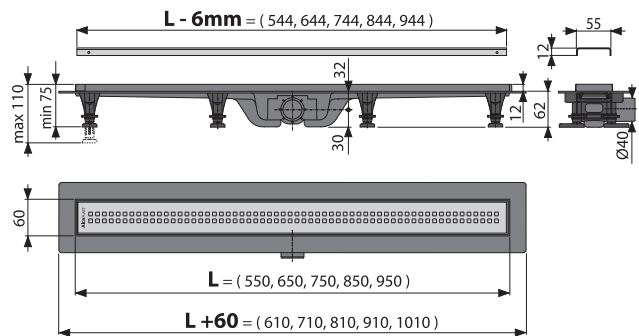

Свойства:

- Сливные трапы из особопрочного пластика, который устойчив к морозам и химии
- Высота монтажа от 62 мм
- Регулируемые монтажные ножки 0 – 35 мм, позволяют быстро и удобно установить желоб и выровнять его в горизонтальной плоскости
- Повышенная устойчивость к химическим средствам
- Идеальная совместимость с гидроизоляцией здания
- Комбинированный гидрозатвор обеспечивает надежную защиту от проникновения запаха из канализации и после испарения воды в сифоне.
- Вручную легко чистящийся сифон, вплотную до сточной трубы
- Решетка является частью комплекта
- Самоклеящиеся ленты для качественной гидроизоляции
- Материал: полипропилен обогащенный тальком

Нормы и стандарты:

ČSN EN 1253

Технические параметры:

Комбинированный гидрозатвор с водяным столбом	29 мм
Скорость стока воды	28 л/мин.
Сопrotивление гидрозатвора	640 Па
Диаметр сливной трубы	40 мм
Минимальная толщина бетона	62 мм
Общая высота монтажа (H2)	75 – 110 мм
Максимальная нагрузка	300 кг

Содержание комплекта:

- Водоотводящий желоб
- Монтажный набор: шуруп Ø4,2×38 – 8 шт., дюбель Ø8 – 8 шт.
- Самоклеящиеся гидроизоляционные ленты
- Защитная пленка решетки
- Крюк для демонтажа
- Перфорированная решетка из нержавеющей стали Simple 9 матового цвета в охранной пленке
- Монтажный набор для крепления регулируемых ножек: шуруп 4,2×9,5 – 8 шт.
- Комбинированный гидрозатвор
- Регулируемые ножки 4 шт.

Обозначение продукта:

Артикул	EAN	Длина желоба (L)	Вес (шт.)	Размеры (шт.)	Количество (упаковка)	Количество (паллета)
APZ9-550M	8595580538965	550 мм	1,38 кг	670×155×75 мм	45 шт.	90 шт.
APZ9-650M	8595580538972	650 мм	1,52 кг	770×155×75 мм	45 шт.	90 шт.
APZ9-750M	8595580537425	750 мм	2,0179 кг	865×145×80 мм	30 шт.	90 шт.
APZ9-850M	8595580537432	850 мм	2,1509 кг	965×145×80 мм	30 шт.	90 шт.
APZ9-950M	8595580537685	950 мм	2,3243 кг	1065×145×80 мм	30 шт.	90 шт.